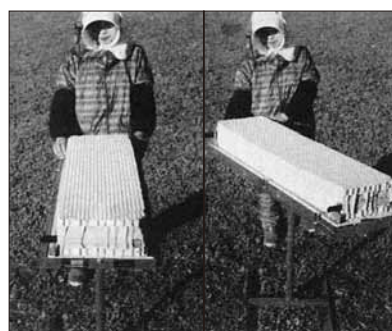

東洋ペーパーポットテーブル

PPT1400

ペーパーポットの展開作業が一人で楽々!!

テーブルを回転させる僅かなスペースでペーパーポットの展開が一人で簡単にできます。

ペーパーポット展開作業をお助けします。

特長

- ・場所をとらないコンパクト設計
- ・1台で2種類の突起板に対応
- ・スムーズに回転するテーブル
- ・ストッパーの働きで180度ごとに回転がストップ
- ・ローラーで突起板がスムーズに移動
- ・作業者の体型に合わせて高さを調節
調節範囲 620 ~ 800 mm

テーブルが回るから、その場で作業できます。

掛けやすくスリムな可倒式フック。

突起板を確実に固定します。

主要諸元

型式	: PPT1400
全長	: 1240mm
全幅	: 430mm
全高	: 750mm
重量	: 15 kg

ペーパーポットテーブル使用方法

1

突起板をテーブルに乗せ、ペーパーポットをテーブル中央のフックにセットします。