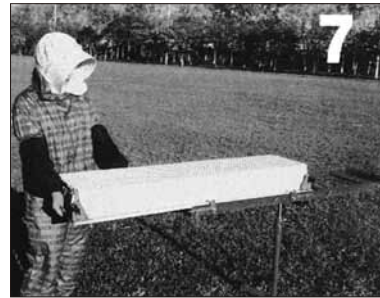

7

ペーパーポットの展開完了。