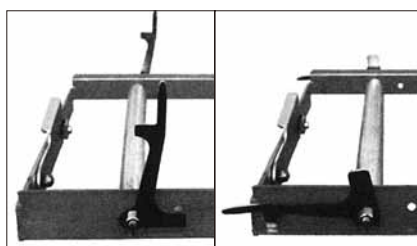

東洋ペーパーポットテーブル

PPT1400

ペーパーポットの展開作業が一人で楽々!!

テーブルを回転させる僅かなスペースでペーパーポットの展開が一人で簡単にできます。

ペーパーポット展開作業をお助けします。

特長

- ・場所をとらないコンパクト設計
- ・1台で2種類の突起板に対応
- ・スムーズに回転するテーブル
- ・ストッパーの働きで180度ごとに回転がストップ
- ・ローラーで突起板がスムーズに移動
- ・作業者の体型に合わせて高さを調節
調節範囲 620 ~ 800 mm

テーブルが回るから、その場で作業できます。

掛けやすくスリムな可倒式フック。

突起板を確実に固定します。

主要諸元

型式	: PPT1400
全長	: 1240mm
全幅	: 430mm
全高	: 750mm
重量	: 15 kg

ペーパーポットテーブル使用方法

1

突起板をテーブルに乗せ、ペーパーポットをテーブル中央のフックにセットします。