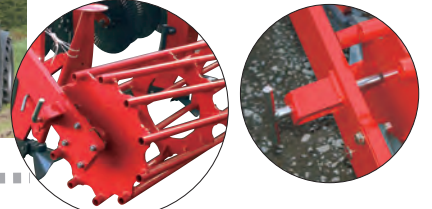

# ダブルソイラ

**新発想!**

大型トラクタ用の  
頑丈なフレーム構造で、  
心土破碎、簡易耕を  
一度で効率良く作業で  
きます!!

写真:TSR6WV24

写真:TSR5WV24

- 大型カゴローラは溝消と土塊の碎土、整地が同時に行えます。  
耕深の調整が簡単に行えるゲージとして、作業精度を向上させるには不可欠です。

- 大型コールタは、り柱間にも配置。けん引抵抗低減と、夾雑物の多い圃場でもスムーズに作業可能です。  
牧草地の更新にも最適です。

## ダブルソイラは大型トラクタ用の頑丈フレーム

重作業用に設計されたフレームは、り柱間をV字ラインに配し、側圧が軽減されます。

写真:TSR4WV24

耕深40cm!

湾曲型プロテクタ

損耗により補修費がかさむり柱に、専用のプロテクタを標準装備。プロテクタ交換はボルト1本、刃先の交換式ポイントもボルト2本で簡単に行え、経済的です。

## 大型カゴローラ

大型カゴローラは畑の碎土のみならず、牧草地の簡易更新の鎮圧にも最適な効果を得られます。

外径の大きなカゴローラは土塊の大きさに影響なく自転することができるため、高速でも土を抱きかかえることなく作業することができます。保管時の安全のために、ワンタッチの回り止めを標準装備しています。

コータが先行し、麦藁や豆殻を切断し、引きずり防止

高さ調節は、ボルトを緩めて簡単に行える

20°ウエーブ

重荷重用軸受け仕様

## 大型ウェーブコーラタ

20インチウェーブコーラタは、り柱に先行して深く溝開けするため、けん引抵抗を低減することができます。また、自重の重さと相まって、麦後の夾雑物を浮かされることなく切断できます。また、り柱間にもコーラタを配置し、マット状の牧草地でもめくれ上がりを最小にできるなど優れた効果があります。このことは簡易耕の目的を容易にし、碎土し易くする効果があり、整地、播種作業がより楽になります。