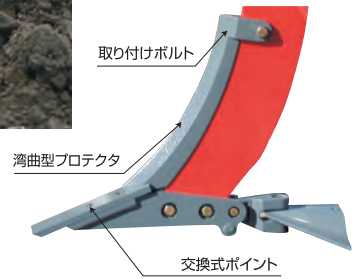

# ダブルソイラ

**新発想!**

大型トラクタ用の  
頑丈なフレーム構造で、  
心土破碎、簡易耕を  
一度で効率良く作業で  
きます!!

写真:TSR6WV24

写真:TSR5WV24

- 大型カゴローラは溝消と土塊の碎土、整地が同時に行えます。  
耕深の調整が簡単に行えるゲージとして、作業精度を向上させるには不可欠です。

- 大型コールタは、り柱間にも配置。けん引抵抗低減と、夾雑物の多い圃場でもスムーズに作業可能です。  
牧草地の更新にも最適です。

## ダブルソイラは大型トラクタ用の頑丈フレーム

重作業用に設計されたフレームは、り柱間をV字ラインに配し、側圧が軽減されます。

写真:TSR4WV24

耕深40cm!

湾曲型プロテクタ

損耗により補修費がかさむり柱に、専用のプロテクタを標準装備。プロテクタ交換はボルト1本、刃先の交換式ポイントもボルト2本で簡単に行え、経済的です。

## 大型カゴローラ

大型カゴローラは畑の碎土のみならず、牧草地の簡易更新の鎮圧にも最適な効果を得られます。

外径の大きなカゴローラは土塊の大きさに影響なく自転することができるため、高速でも土を抱きかかえることなく作業することができます。保管時の安全のために、ワンタッチの回り止めを標準装備しています。

コータが先行し、麦藁や豆殻を切断し、引きずり防止

高さ調節は、ボルトを緩めて簡単に行える

20°ウエーブ

重荷重用軸受け仕様

## 大型ウェーブコーラタ

20インチウェーブコーラタは、り柱に先行して深く溝開けするため、けん引抵抗を低減することができます。また、自重の重さと相まって、麦後の夾雑物を浮かされることなく切断できます。また、り柱間にもコーラタを配置し、マット状の牧草地でもめくれ上がりを最小にできるなど優れた効果があります。このことは簡易耕の目的を容易にし、碎土し易くする効果があり、整地、播種作業がより楽になります。