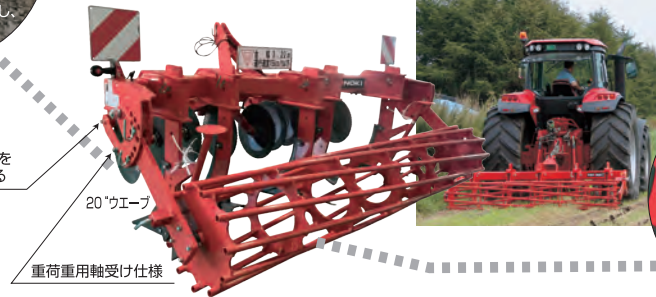

# ダブルソイラ

**新発想!**

大型トラクタ用の  
頑丈なフレーム構造で、  
心土破碎、簡易耕を  
一度で効率良く作業で  
きます!!

写真:TSR6WV24

写真:TSR5WV24

- 大型カゴローラは溝消と土塊の碎土、整地が同時に行えます。  
耕深の調整が簡単に行えるゲージとして、作業精度を向上させるには不可欠です。

- 大型コールタは、り柱間にも配置。けん引抵抗低減と、夾雑物の多い圃場でもスムーズに作業可能です。  
牧草地の更新にも最適です。

## ダブルソイラは大型トラクタ用の頑丈フレーム

重作業用に設計されたフレームは、り柱間をV字ラインに配し、側圧が軽減されます。

写真:TSR4WV24

耕深40cm!

湾曲型プロテクタ

損耗により補修費がかさむり柱に、専用のプロテクタを標準装備。プロテクタ交換はボルト1本、刃先の交換式ポイントもボルト2本で簡単に行え、経済的です。

## 大型カゴローラ

大型カゴローラは畑の碎土のみならず、牧草地の簡易更新の鎮圧にも最適な効果を得られます。

外径の大きなカゴローラは土塊の大きさに影響なく自転することができるため、高速でも土を抱きかかえることなく作業することができます。保管時の安全のために、ワンタッチの回り止めを標準装備しています。

コータが先行し、麦藁や豆殻を切断し、引きずり防止

高さ調節は、ボルトを緩めて簡単に行える

20°ウエーブ

重荷重用軸受け仕様

## 大型ウェーブコーラタ

20インチウェーブコーラタは、り柱に先行して深く溝開けするため、けん引抵抗を低減することができます。また、自重の重さと相まって、麦後の夾雑物を浮かされることなく切断できます。また、り柱間にもコーラタを配置し、マット状の牧草地でもめくれ上がりを最小にできるなど優れた効果があります。このことは簡易耕の目的を容易にし、碎土し易くする効果があり、整地、播種作業がより楽になります。