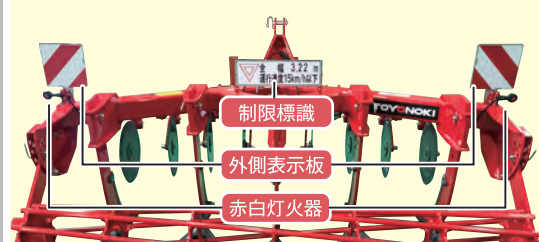

## ダブルソイラは大型トラクタ用の頑丈フレーム

重作業用に設計されたフレームは、り柱間をV字ラインに配し、側圧が軽減されます。

写真:TSR4WV24

耕深40cm!

湾曲型プロテクタ

損耗により補修費がかさむり柱に、専用のプロテクタを標準装備。プロテクタ交換はボルト1本、刃先の交換式ポイントもボルト2本で簡単に行え、経済的です。

## 大型カゴローラ

大型カゴローラは畑の碎土のみならず、牧草地の簡易更新の鎮圧にも最適な効果を得られます。

外径の大きなカゴローラは土塊の大きさに影響なく自転することができるため、高速でも土を抱きかかえることなく作業することができます。保管時の安全のために、ワンタッチの回り止めを標準装備しています。

コータが先行し、麦藁や豆殻を切断し、引きずり防止

高さ調節は、ボルトを緩めて簡単に行える

20°ウエーブ

重荷重用軸受け仕様

## 大型ウェーブコーラタ

20インチウェーブコーラタは、り柱に先行して深く溝開けするため、けん引抵抗を低減することができます。また、自重の重さと相まって、麦後の夾雑物を浮かされることなく切断できます。また、り柱間にもコーラタを配置し、マット状の牧草地でもめくれ上がりを最小にできるなど優れた効果があります。このことは簡易耕の目的を容易にし、碎土し易くする効果があり、整地、播種作業がより楽になります。

公道走行対応部品

農耕用トラクターについて「道路運送車両法」に基づく保安基準に緩和措置が設けられ、必要な対応を行うことで、「直送タイプの作業機」と「けん引タイプの作業機」を装着したトラクターが道路を走行できるようになりました。全てのダブルソイラの型式で公道走行対応部品が標準装備になります。