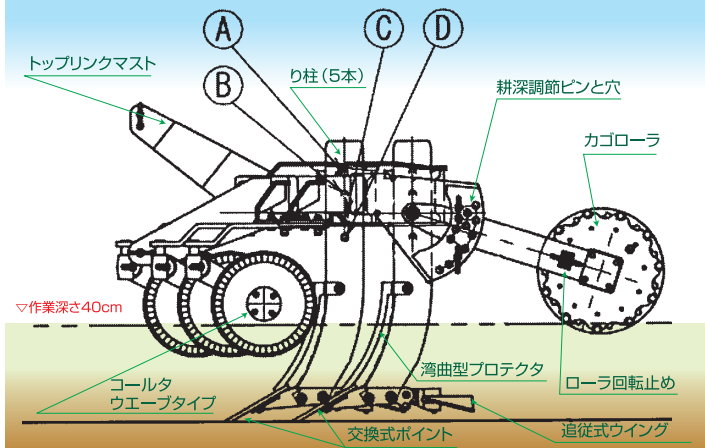

■機体構造と主な名称

注:り柱穴は◎を標準位置とする。
図の構造は、TSR4WV24、TSR5WV24。

▽作業深さ40cm

ダブルソイラ主要諸元

品名	ダブルソイラ			
	TSR4WV24	TSR5WV24	TSR6WV24	
型式	4本爪	5本爪	6本爪	
規格	74~132	88~147	103~184	
適応トラクタkw (PS)	(100~180)	(120~200)	(140~250)	
装着方法	3点直装			
リンク形式	JIS D6703 2形			
機体寸法 (cm)	全長	226	223	248
	全巾	268	322	370
	全高	152	152	183
質量 kg	900	1300	1450	
ウイング	追従式			
り柱型式	湾曲型			
安全装置	-			
作業性能	作業巾 m	2,4m	3m	3,6m
	り柱間隔 cm	60		
	作業深 cm	40		
	作業速度 km/h	2~4		
装備一覧	ウェーブコーラタ(インチ)	20		
	り柱プロテクタ	○		
	セパレートポイント	○		
	カゴローラ	○		
弾丸	D520-φ34×11			
	直径120mm			
	△			

○=標準装備。△=注文装備。

※掲載の写真は最新ではない場合がございます。※本仕様は改良その他により予告なく変更することがありますので、予めご了承下さい。

ホームページ <http://www.toyonoki.co.jp>

農作業の安全は東洋農機の願いです。

わたくしたちは アグリパートナーです。

東洋農機株式会社 本社/〒080-2462 帯広市西22条北1丁目2番5号
TEL0155-37-3191・FAX0155-37-5399

小清水営業所 〒099-3641 斜里郡小清水町元町1丁目13番11号 TEL (0152) 62-2309
美幌営業所 〒092-0027 網走郡美幌町字稲美220-14 TEL (0152) 73-4158
美瑛営業所 〒071-0215 上川郡美瑛町扇町232番地 TEL (0166) 92-1368
三川営業所 〒069-1144 夕張郡由仁町本三川674 TEL (0123) 86-2436
倶知安営業所 〒044-0077 虻田郡倶知安町字比羅夫60-1 TEL (0136) 22-2236

ⒸR5.10(2000)