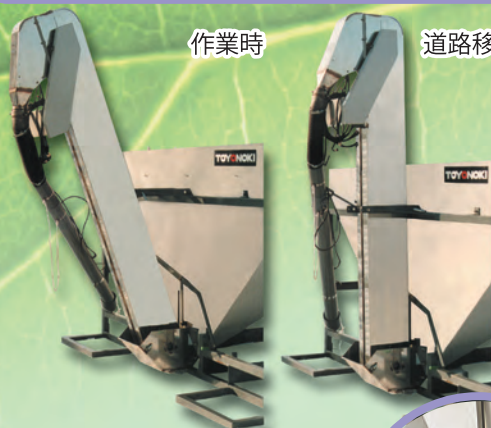

肥料分配機

TFD2SHV24

肥料の補給作業の
省力化を実現!!

肥料の補給が素早く能率的

- たつぷり入る余裕の大型タンク
- トラックの荷台にジャストサイズ
- 手元のスイッチでラクラク操作
- 外部エレベータで掃除が簡単
- こし網を標準装備

TFD2SHV24

エレベータ

作業時

道路移動時

- 作業時は倒して作業機に近づけ、移動時は立てて張出しを少なくします。バネの力で操作も楽々。
- 排出詰まりが少なく、掃除も簡単。
- タンク内の肥料の残りが少なく経済的。

首振り装備

ホースを左右に振っても無理がかからずスムーズにホースを扱えます。

こし網標準装備

固まった肥料をほぐすため、こし網を標準装備としました。

| 型 式 | 機体寸法mm | | | 床置き幅mm | 床置き長mm | タンク容量m ³ | 質量kg | 適応トラック | 排出方法 | 排出能力 | 駆動方法 | 操作方法 | 適応肥料 |
|-----------|--------|---------------|------|--------|--------|---------------------|------|---------------|---------------|--------|------------------------|-------------------------|--------------------|
| | 全長 | 全幅 | 全高 | | | | | | | | | | |
| TFD2SHV24 | 2450 | 2320 (格納時) | 2700 | 1970 | 2190 | 2.5 | 460 | 最大積載量 3t以上 | バケット エレベータ | 130L/分 | 電動モーター (DC24Vバッテリー) | 排出パイプの 手元スイッチ による | 粒状の化成肥料 またはBB肥料 |