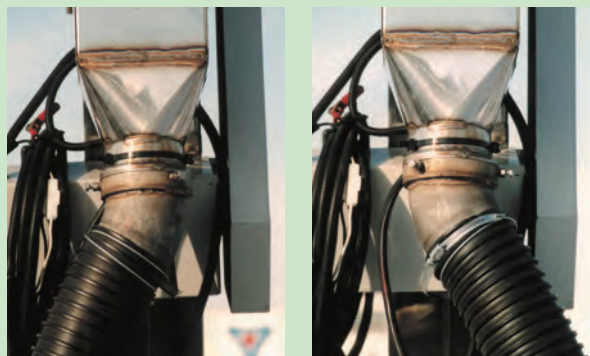

肥料分配機

TFD2SHV24

肥料の補給作業の
省力化を実現!!

肥料の補給が素早く能率的

- たつぷり入る余裕の大型タンク
- トラックの荷台にジャストサイズ
- 手元のスイッチでラクラク操作
- 外部エレベータで掃除が簡単
- こし網を標準装備

TFD2SHV24

エレベータ

作業時

道路移動時

- 作業時は倒して作業機に近づけ、移動時は立てて張出しを少なくします。バネの力で操作も楽々。
- 排出詰まりが少なく、掃除も簡単。
- タンク内の肥料の残りが少なく経済的。

首振り装備

ホースを左右に振っても無理がかからずスムーズにホースを扱えます。

こし網標準装備

固まった肥料をほぐすため、こし網を標準装備としました。

| 型 式 | 機体寸法mm | | | 床置き幅mm | 床置き長mm | タンク容量m ³ | 質量kg | 適応トラック | 排出方法 | 排出能力 | 駆動方法 | 操作方法 | 適応肥料 |
|-----------|--------|---------------|------|--------|--------|---------------------|------|---------------|---------------|--------|------------------------|-------------------------|--------------------|
| | 全長 | 全幅 | 全高 | | | | | | | | | | |
| TFD2SHV24 | 2450 | 2320 (格納時) | 2700 | 1970 | 2190 | 2.5 | 460 | 最大積載量 3t以上 | バケット エレベータ | 130L/分 | 電動モーター (DC24Vバッテリー) | 排出パイプの 手元スイッチ による | 粒状の化成肥料 またはBB肥料 |